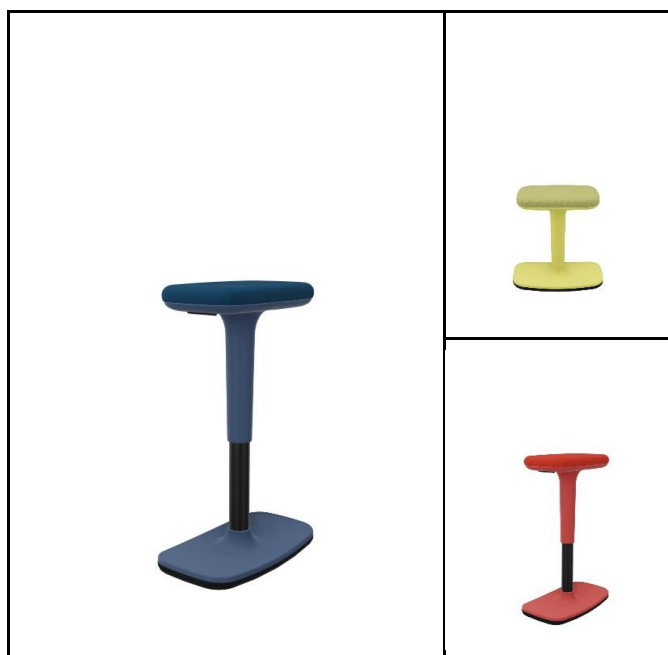

# STEHHILFE SWIFT DATENBLATT

## Maße (ca. Angaben)

Sitzhöhe, unbelastet:	50-75 cm
Sitzbreite:	37 cm
Sitztiefe:	24 cm
Gesamthöhe:	52-78 cm
Max. NutzerInnenengewicht:	120 kg
Breite Fußkreuz:	42,5x23 cm
Maße Karton:	60 x 71 x 95 cm

## Optionen

- Verschiedene Kunststofffarben

### 1 Höhenverstellung:

Die ideale Sitzhöhe lässt sich über die Liftmatik millimetergenau einstellen.